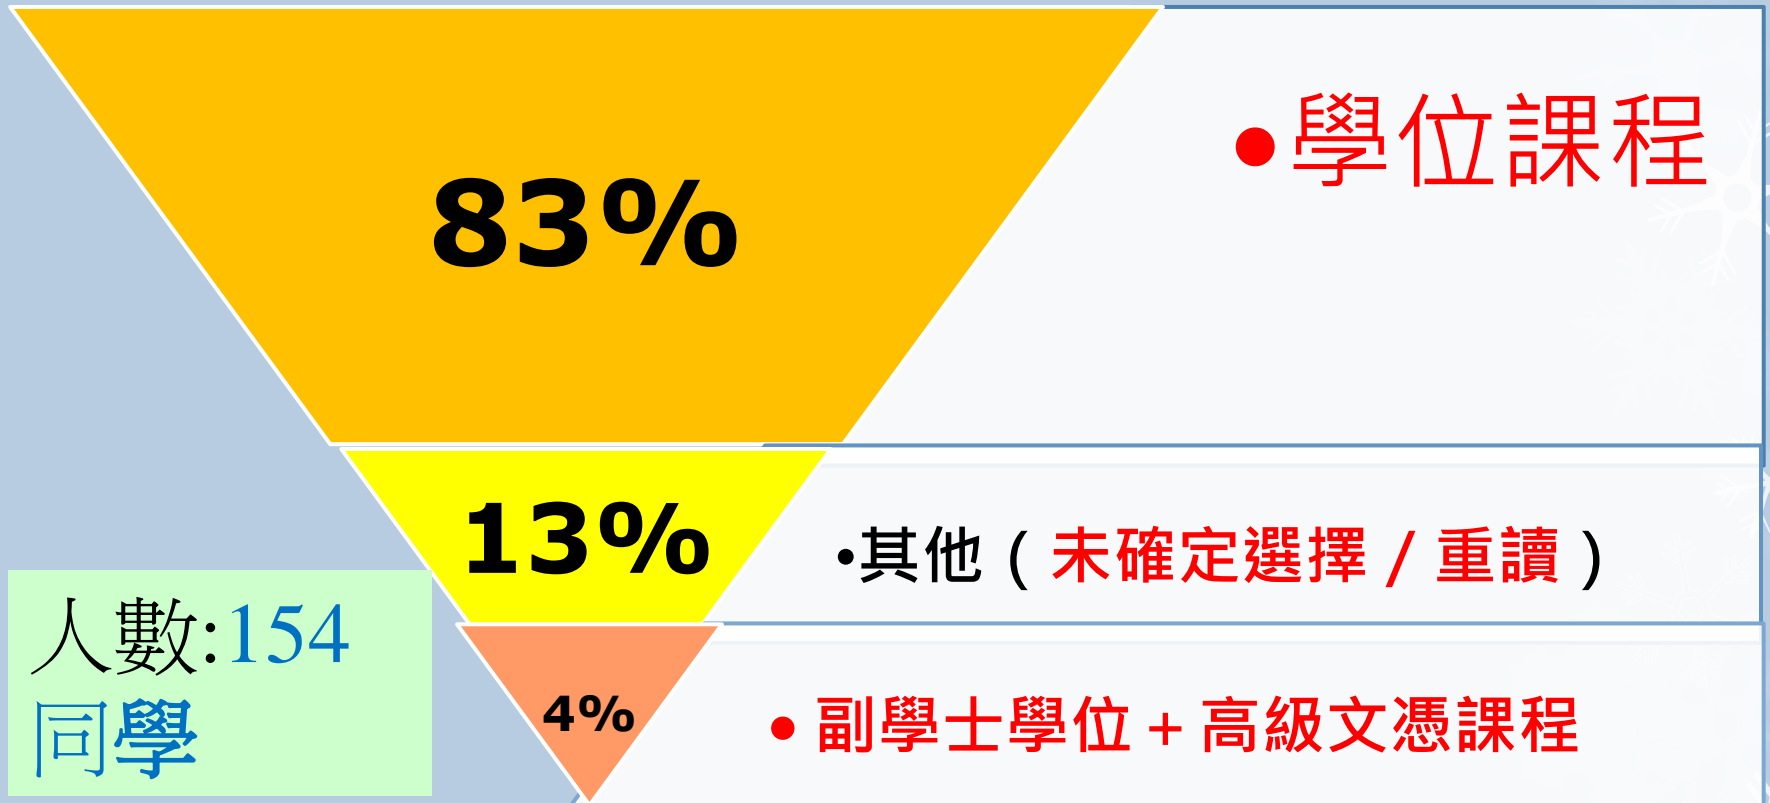

呂中新高中畢業生升學比率 (2016 - 17)

2016 - 2017年呂中畢業生出路統計 (共154同學)

升讀以下學位 / 課程		百分比 (%)
學位	本地(資助)	64
	本地(自資)	9
	外地(自資)	10
	升讀學位同學	83
副學位	本地(自資)	12
	本地(資助)	0
	外地(自資)	1
	升讀副學位同學	13
其他	包括重讀及未確定選擇	4