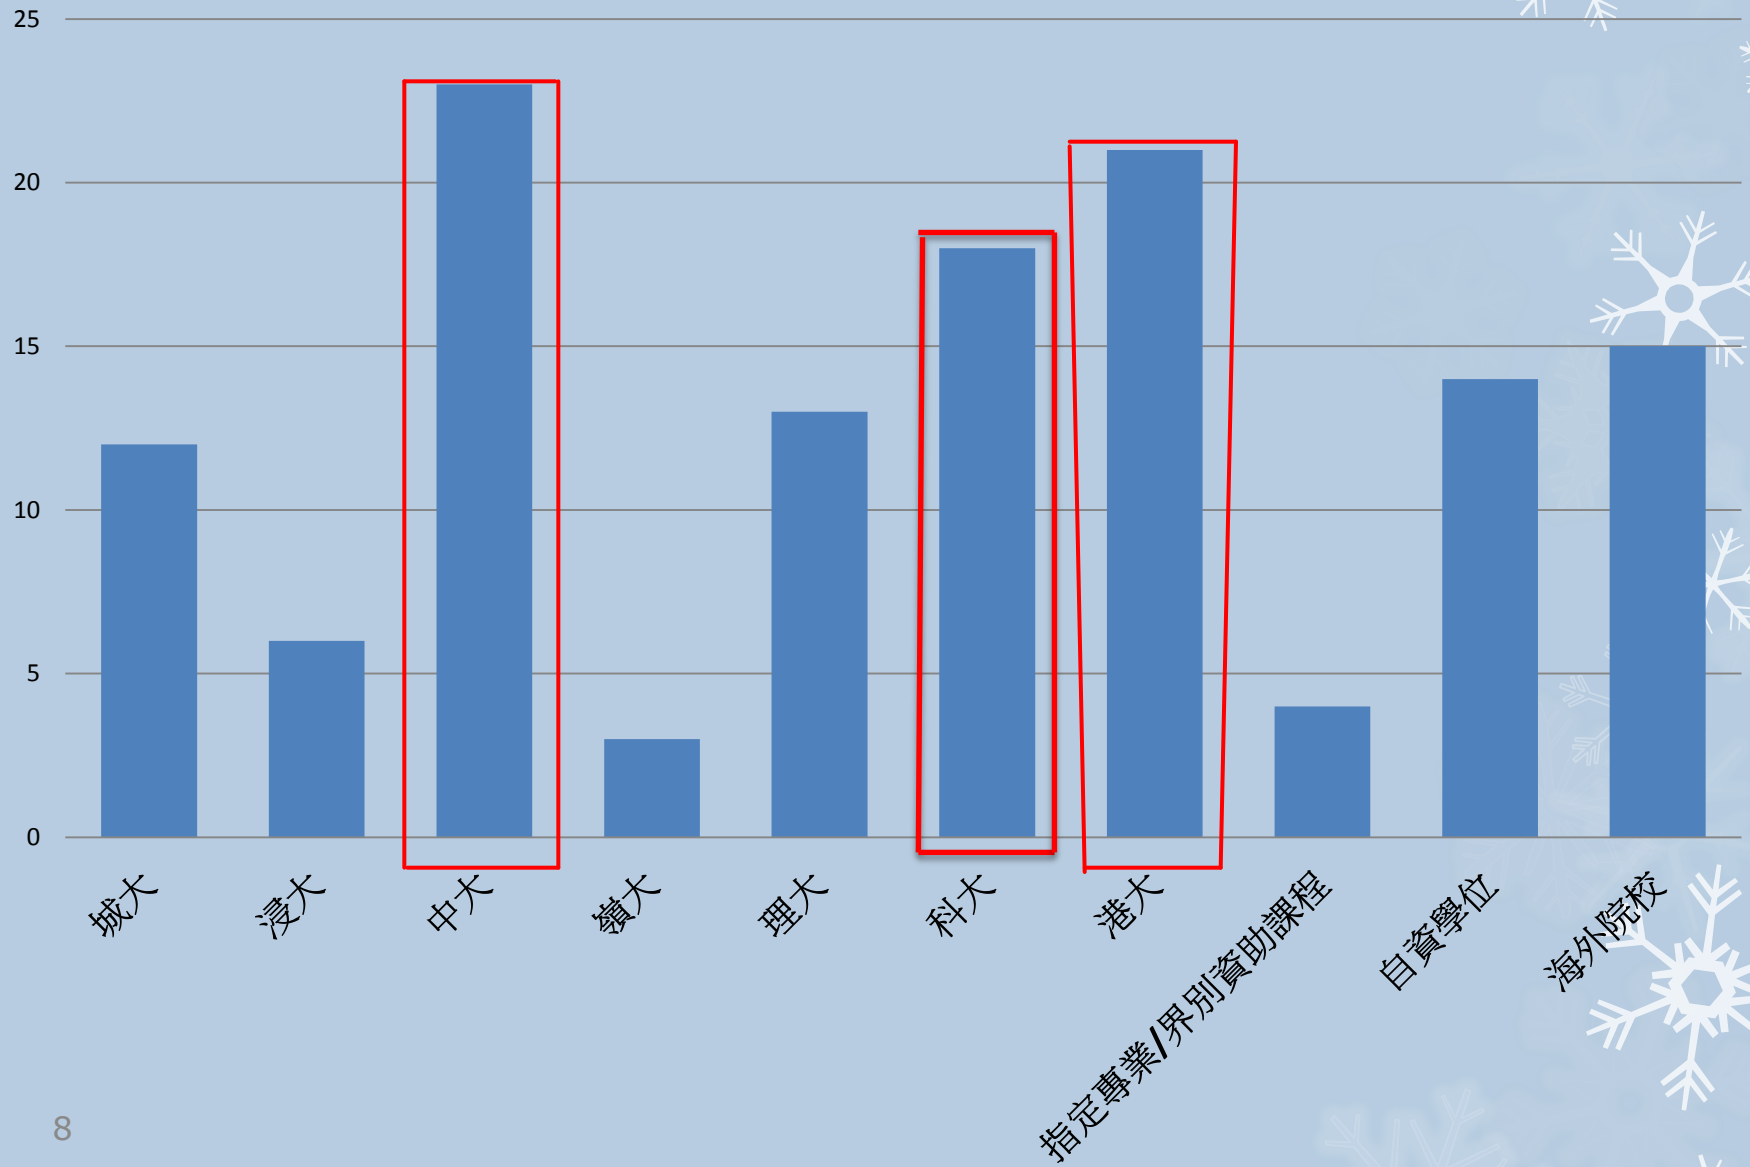

呂中新高中畢業生出路 2016 – 2017 (學位課程)