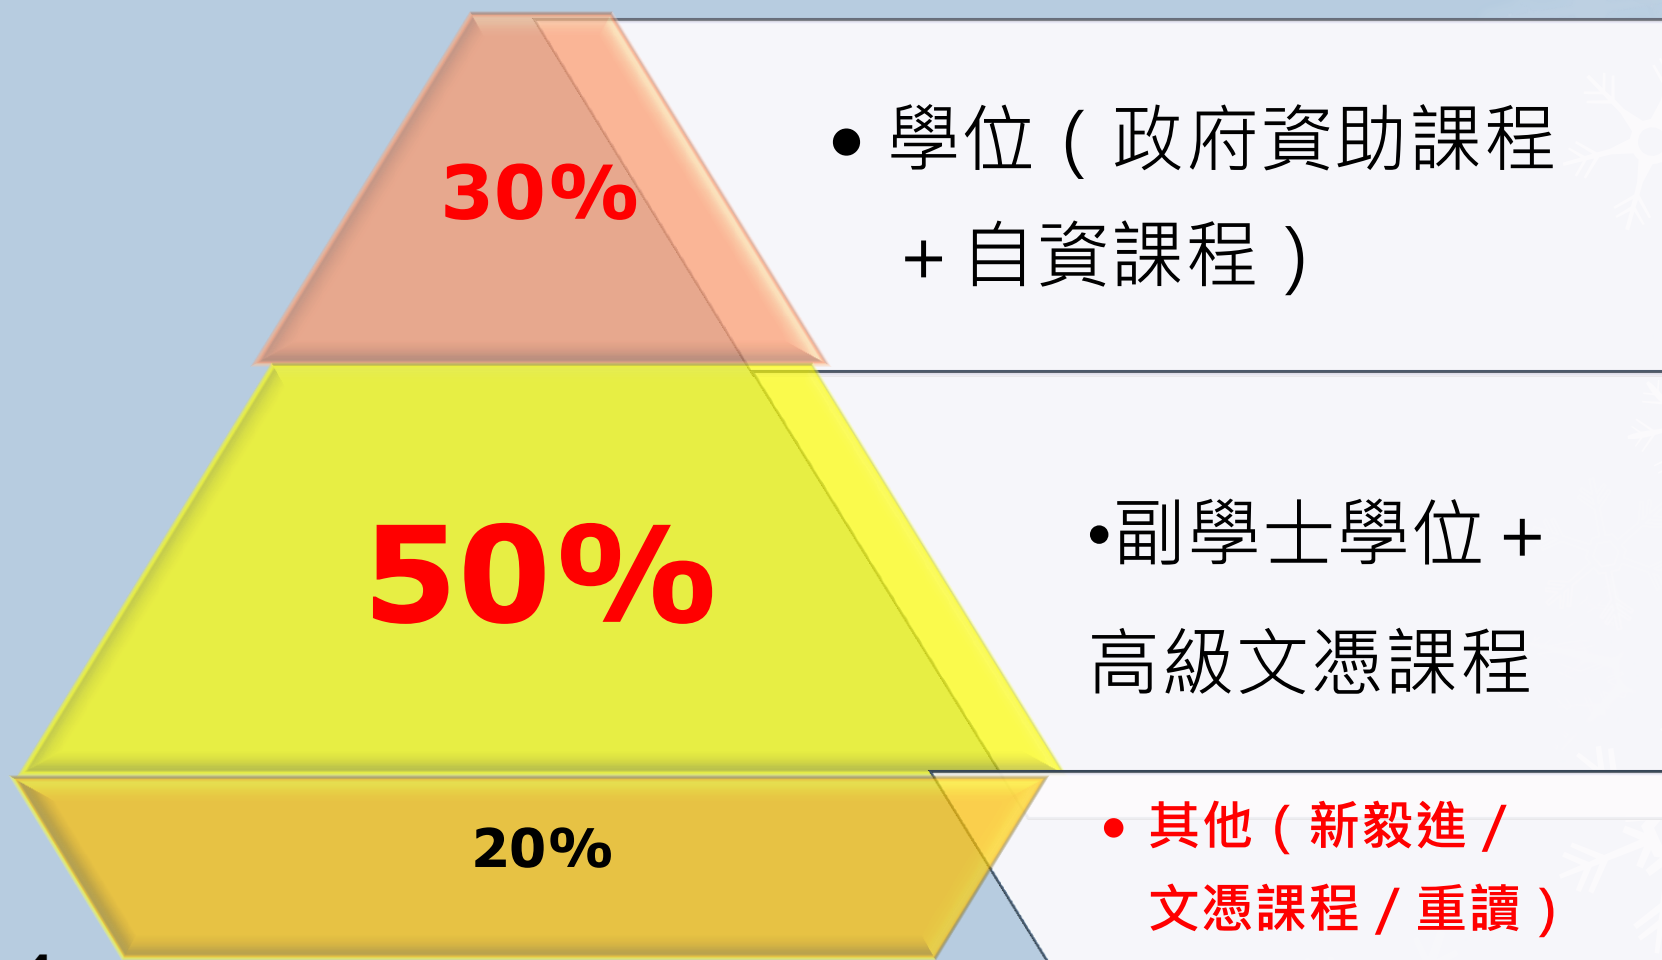

新高中畢業生 升學比率 (學友社 2017-18)(大學第一年)