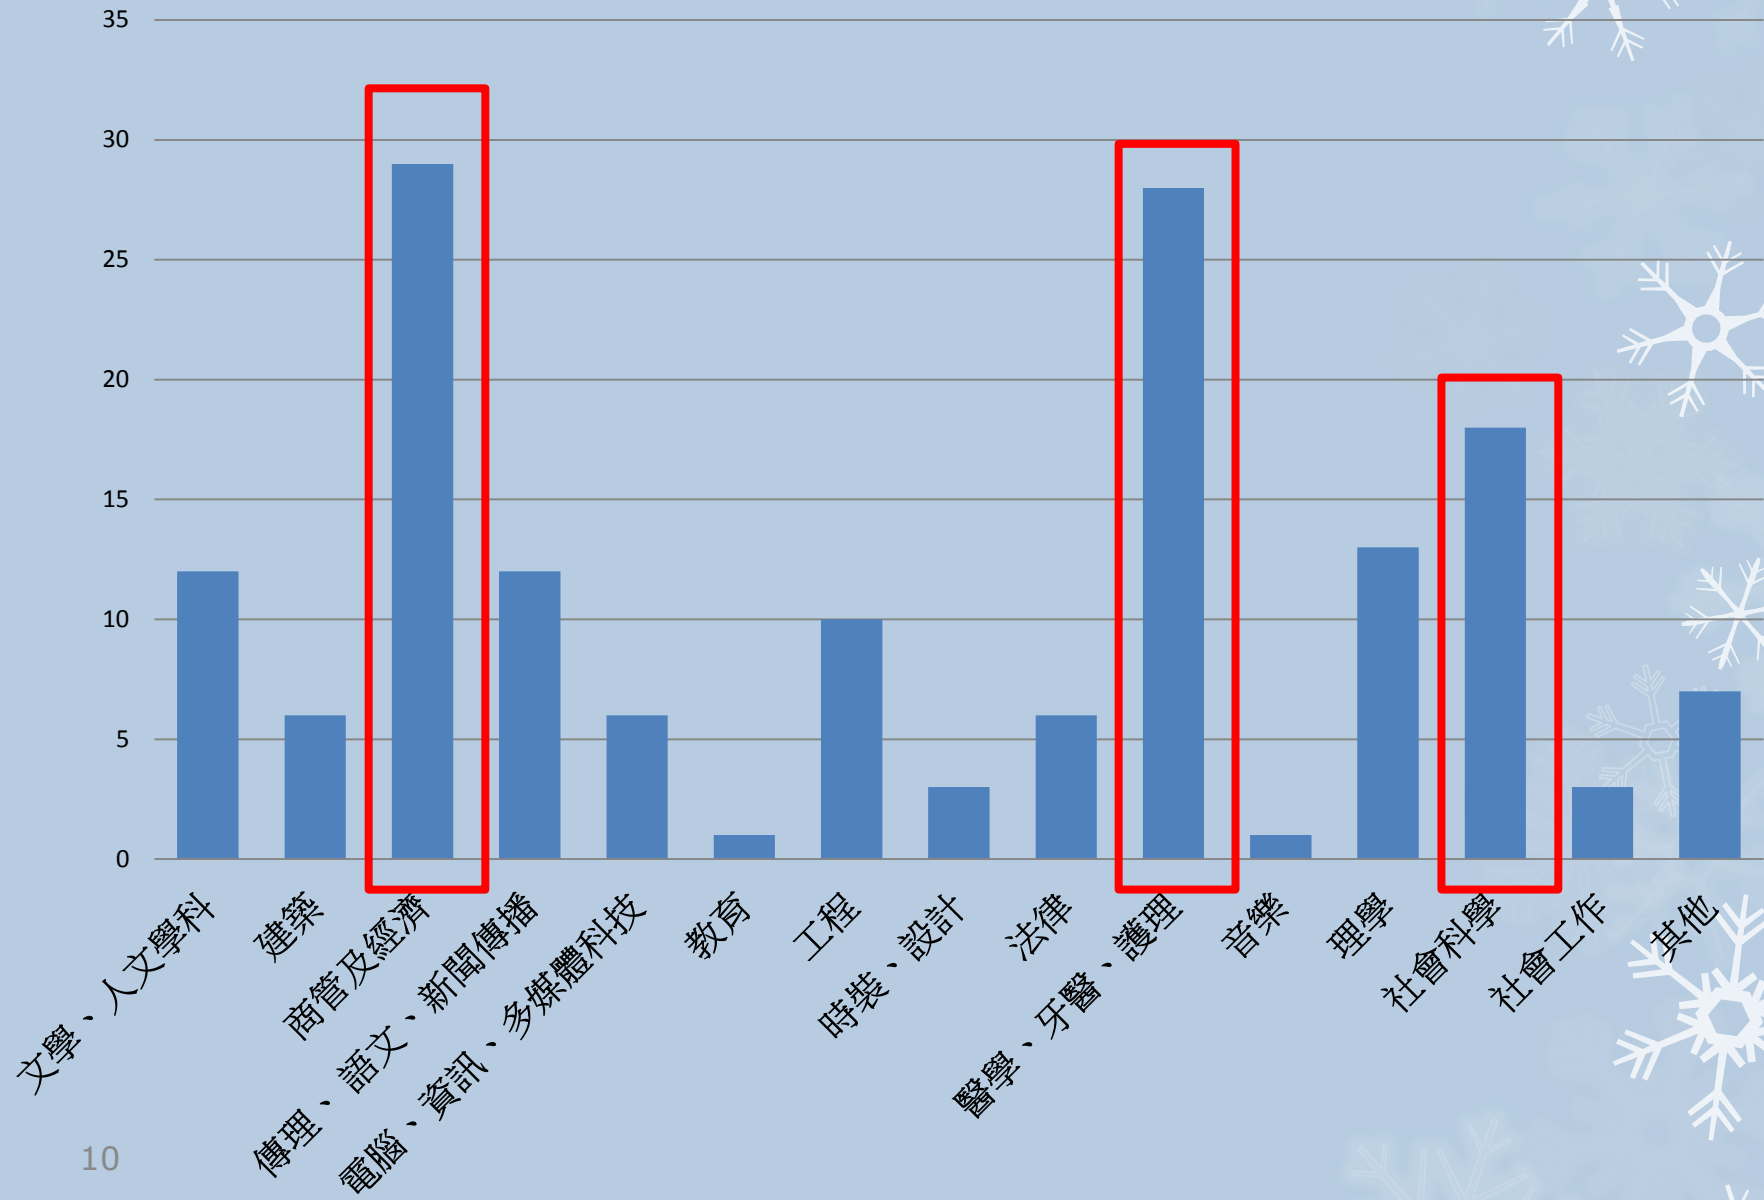

呂中新高中畢業生出路 (2016 - 2017)

各院校收生成績較高學科 (2016)

大學	學科	入學成績中位數* (計分方法)# (4個核心科目及1/2個成績最佳的選修科，或最佳5科成績總分)
港大	文學士	25
	內外全科醫學士	33
	社會科學	27
理工	地產及建築測量	27
	土木工程	25.1
	醫療化驗科學	28.4
	物理治療學	29.9

計分方法: 5** (7分), 5* (6分), 5 (5分), 4 (4分), 3 (3分), 2 (2分), 1 (1分)