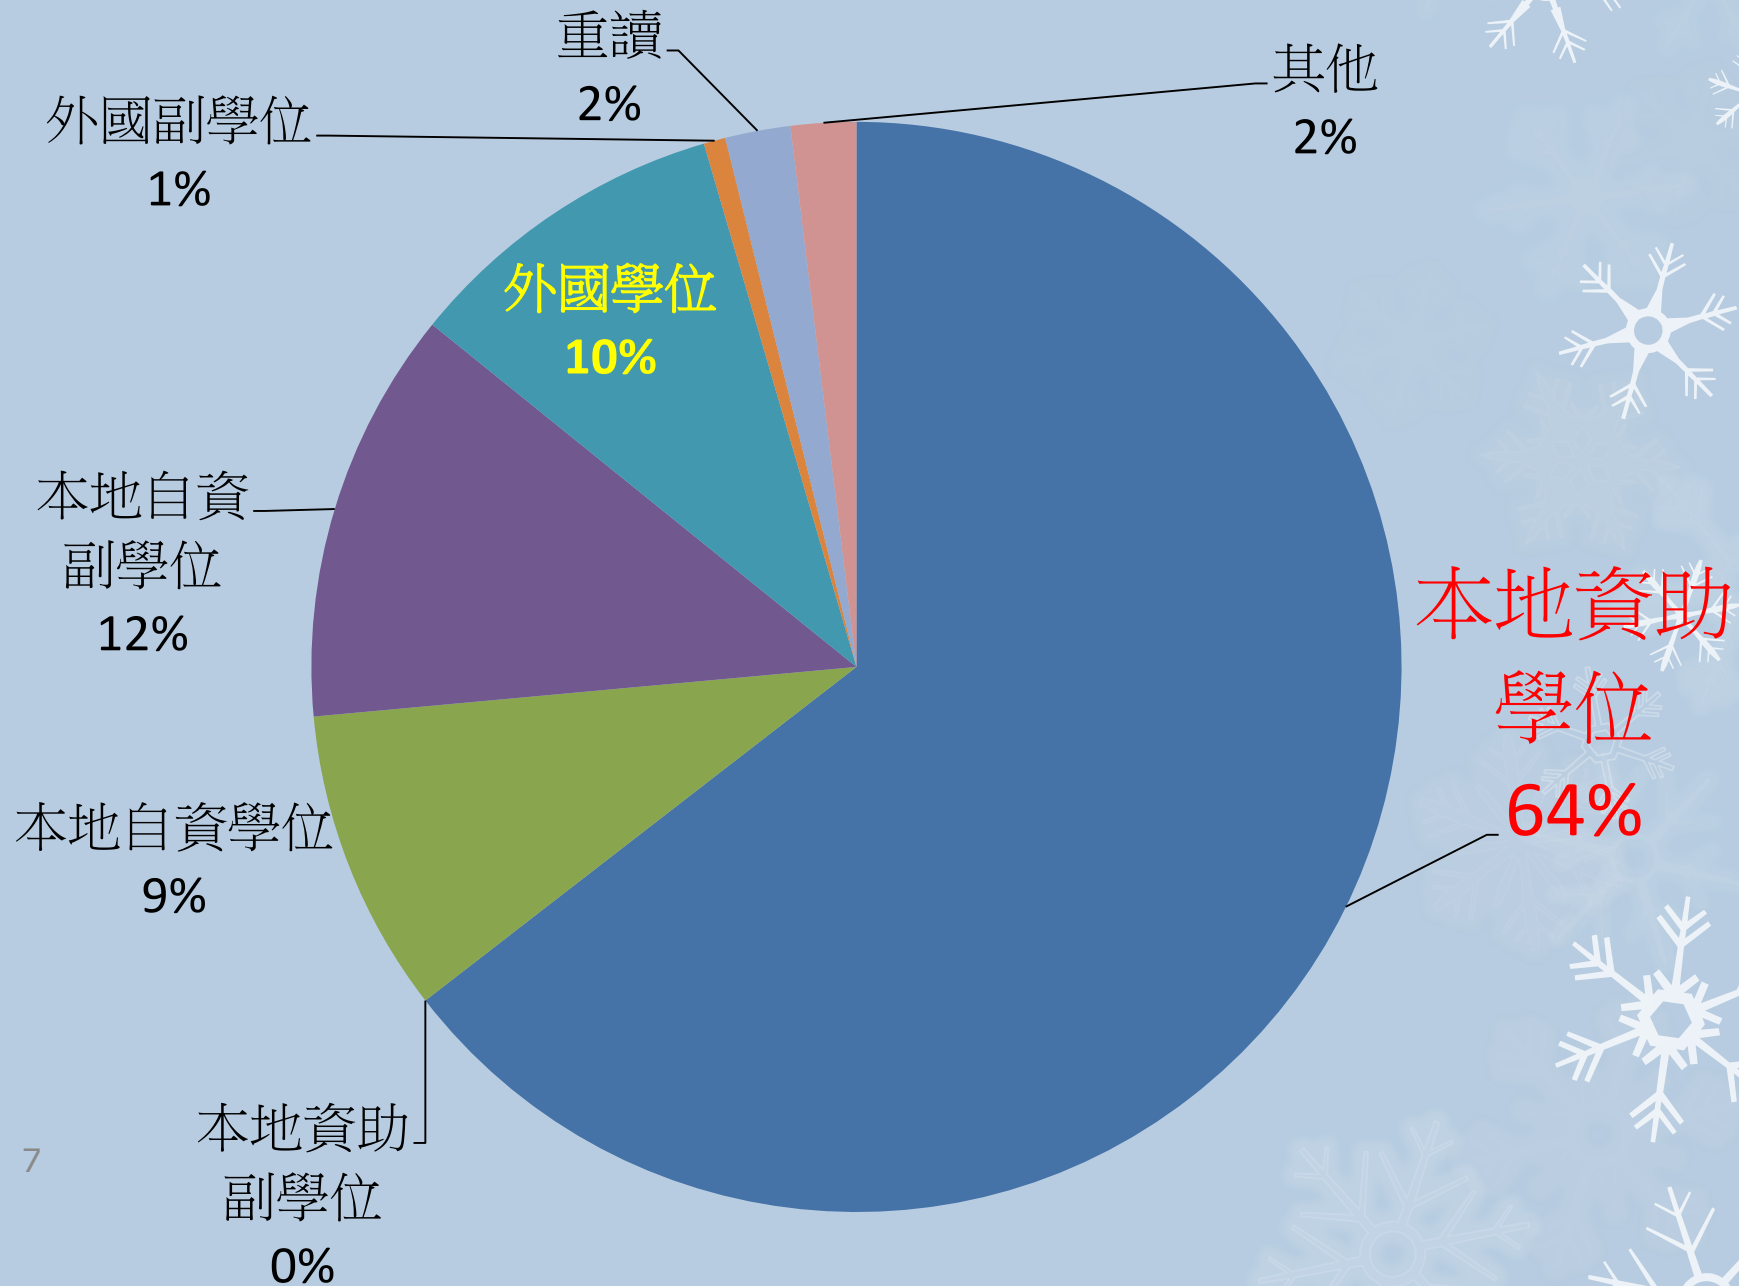

2016 - 2017年呂中畢業生出路統計 (共154同學)

升讀以下學位 / 課程		百分比 (%)
學位	本地(資助)	64
	本地(自資)	9
	外地(自資)	10
	升讀學位同學	83
副學位	本地(自資)	12
	本地(資助)	0
	外地(自資)	1
	升讀副學位同學	13
其他	包括重讀及未確定選擇	4

呂中新高中畢業生出路 (2016 - 2017)